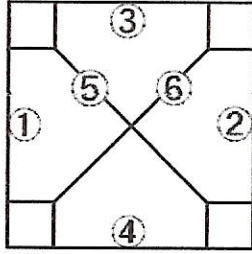

(国富町)
国 富

(高原町)
下後川内

1
コ
ー
ト

こじいの森A
(都城市)

東米良
(西都市)

審判チーム	
1	下後川内
2	こじいの森A
3	東米良
4	国 富
主審・記録	副審
5	こじいの森A 下後川内
6	東米良 国 富

(宮崎市)
中 央

(高原町)
こすもす

2
コ
ー
ト

こじいの森D
(都城市)

都城 B
(都城市)

審判チーム	
1	こすもす
2	こじいの森D
3	都城 B
4	中 央
主審・記録	副審
5	こじいの森D こすもす
6	都城 B 中 央

(都城市)
都城 A

(日向市)
日向 B

3
コ
ー
ト

鹿児島
(高原町)