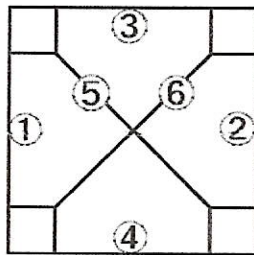

(国富町)
国 富

(高原町)
下後川内

1
コ
ー
ト

こじいの森A
(都城市)

東米良
(西都市)

審判チーム	
1	下後川内
2	こじいの森A
3	東米良
4	国 富
主審・記録	副審
5	こじいの森A 下後川内
6	東米良 国 富

(宮崎市)
中 央

(高原町)
こすもす

2
コ
ー
ト

こじいの森D
(都城市)

都城 B
(都城市)

審判チーム	
1	こすもす
2	こじいの森D
3	都城 B
4	中 央
主審・記録	副審
5	こじいの森D こすもす
6	都城 B 中 央

(都城市)
都城 A

(日向市)
日向 B

3
コ
ー
ト

鹿児島
(高原町)