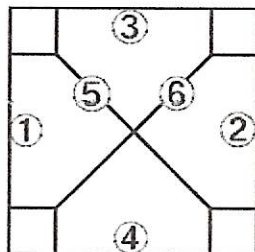

たんぼぼ
(宮崎市)

日向 A
(日向市)

審判チーム	
1	都城C
2	たんぼぼ
3	日向 A
4	高原クラブ
主審・記録	副審
5	たんぼぼ 都城C
6	日向 A 高原クラブ