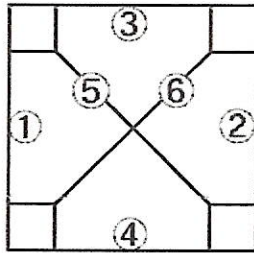

2
コ
ー
ト

こじいの森D
(都城市)

都城 B
(都城市)

審判チーム	
1	こすもす
2	こじいの森D
3	都城 B
4	中 央
主審・記録	副審
5	こじいの森D こすもす
6	都城 B 中 央

(都城市)
都城 A

(日向市)
日向 B

3
コ
ー
ト

鹿児島
(高原町)