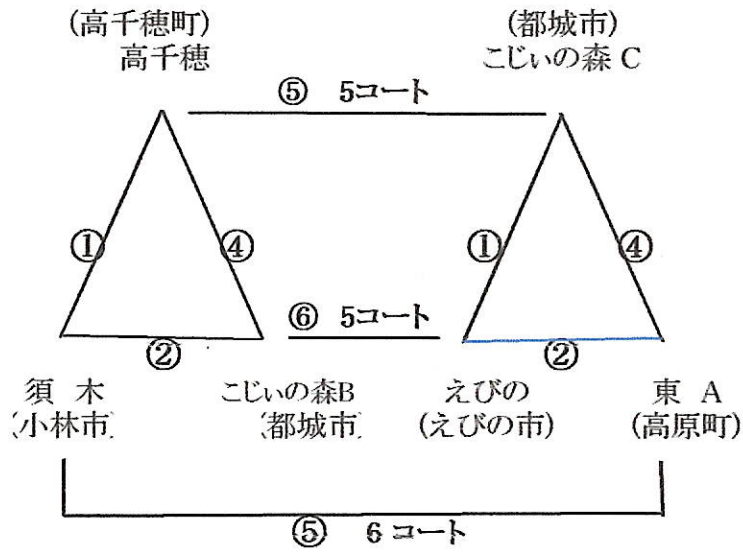

5 コート

6 コート

審判チーム	
5	1 こじいの森B
	2 高千穂
コート	3 -
	4 須木
	5 こじいの森B
	6 須木

審判チーム	
6	1 東 A
	2 こじいの森 C
コート	3 -
	4 えびの
	5 えびの
	6 -