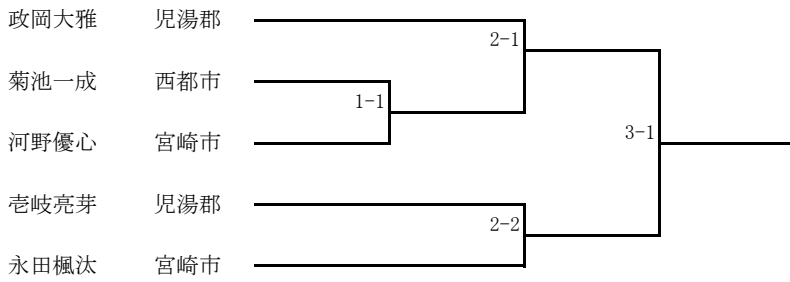

女子-40（組手）

新藤美保 児湯郡
川路正代 児湯郡

女子+60（組手）

成年女子（形）

平島 心結 西都市
ANSHIDA HAMZ 宮崎市
木屋尾春菜 児湯郡

女子+40（形）

新藤美保 児湯郡
川路正代 児湯郡

女子+60（形）

成年男子(団体組手)

成年男子(組手)

シニア男子+40(組手)

成年男子(形)

シニア男子+40(形)

成年女子(組手)

シニア女子+40(組手)

成年女子(形)