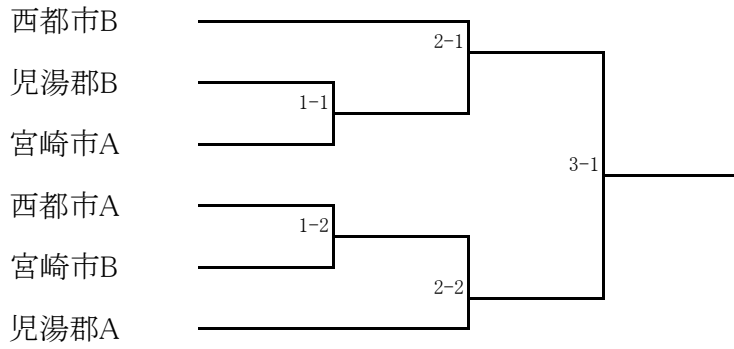

女子-40（組手）

新藤美保 児湯郡
川路正代 児湯郡

女子+60（組手）

成年女子（形）

平島 心結 西都市
ANSHIDA HAMZ 宮崎市
木屋尾春菜 児湯郡

女子+40（形）

新藤美保 児湯郡
川路正代 児湯郡

女子+60（形）

成年男子(団体組手)

成年男子(組手)

シニア男子+40(組手)

成年男子(形)

シニア男子+40(形)

成年女子(組手)

シニア女子+40(組手)

成年女子(形)