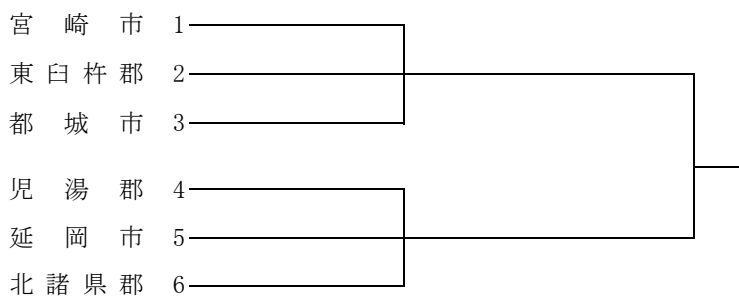

剣道競技組み合わせ

ブロック名

一般男子

シニア

一般女子