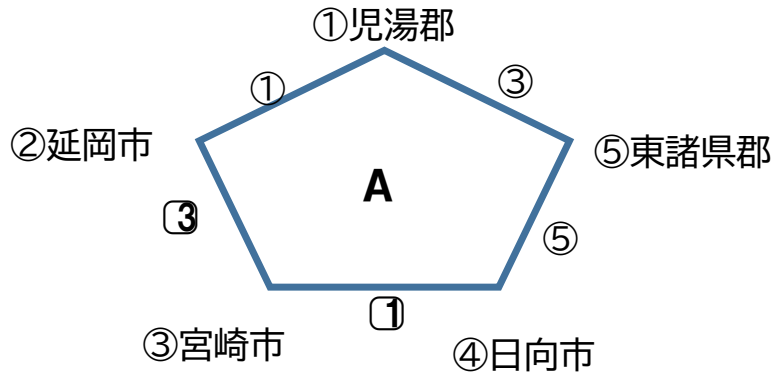

# 【令和8年度県民スポーツ祭 サッカー競技(さわやかなの部) 組合せ】

○西都市清水台B面  
□西都市清水台C面

【競技方法並び試合時間】  
リンクリーグ方式  
試合時間は20 - 5 - 20  
審判は相互帯同審判

		審判			
		○B面		□C面	
		主審 (1名)	副審 (2名)	主審 (1名)	副審 (2名)
第1試合	10:00~	⑥	⑦	⑧	⑨
第2試合	11:00~	①	②	③	⑤
第3試合	12:00~	⑨	⑥	④	⑧
第4試合	13:00~	⑤	①	②	④
第5試合	14:00~	⑦	③		

※当日の9時より本部で代表者会議を実施する