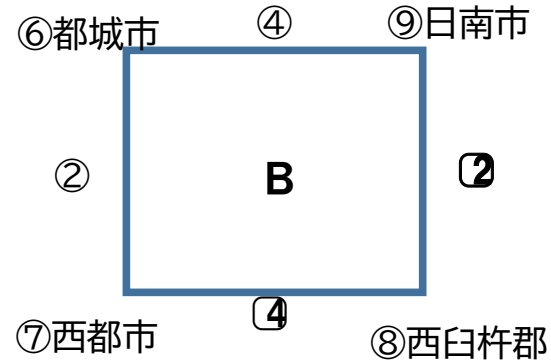

# 【令和8年度県民スポーツ祭 サッカー競技(さわやかなの部) 組合せ】

○西都市清水台B面  
□西都市清水台C面

【競技方法並び試合時間】  
リンクリーグ方式  
試合時間は20 - 5 - 20  
審判は相互帯同審判

		審判			
		○B面		□C面	
		主審 (1名)	副審 (2名)	主審 (1名)	副審 (2名)
第1試合	10:00~	⑥	⑦	⑧	⑨
第2試合	11:00~	①	②	③	⑤
第3試合	12:00~	⑨	⑥	④	⑧
第4試合	13:00~	⑤	①	②	④
第5試合	14:00~	⑦	③		