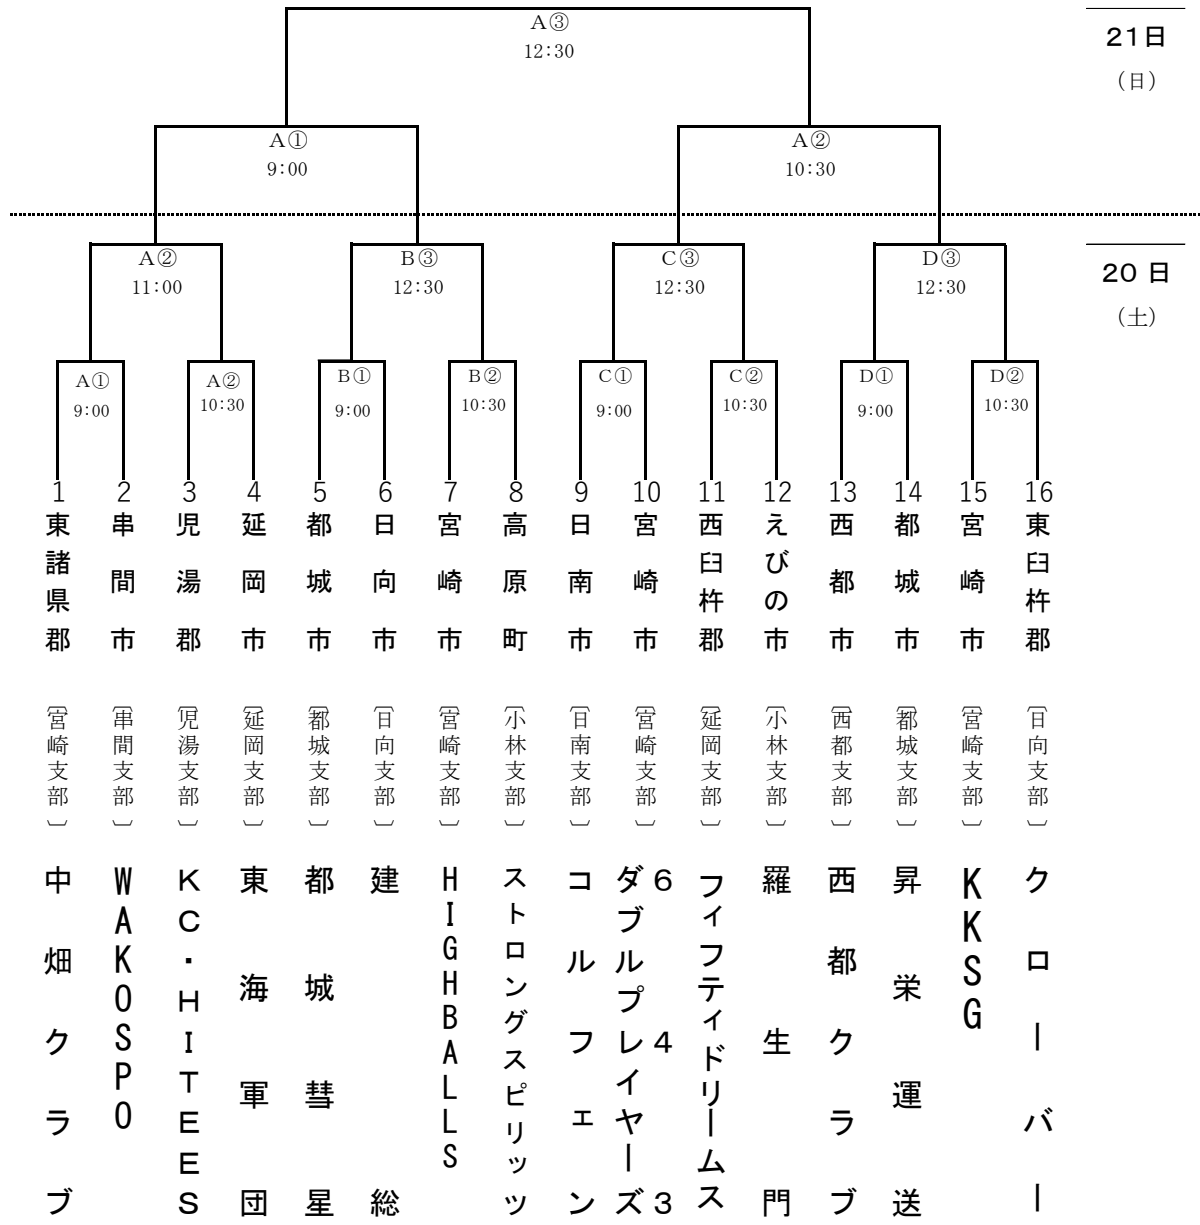

令和6年度 みやざき県民総合スポーツ祭

【軟式野球競技】

【一般の部】

1 期 日 7月20日(土)・21日(日)

2 競技会場 A 都城運動公園野球場 B 高城運動公園野球場
C 旭ヶ丘運動公園野球場 D 小林総合運動公園野球場

組合せ表

令和6年度 みやざき県民総合スポーツ祭

【軟式野球競技】

【成年の部】

1 期 日 7月20日(土)・21日(日)
 2 競技会場 E 串間市営野球場

F 南郷スタジアム

組合せ表