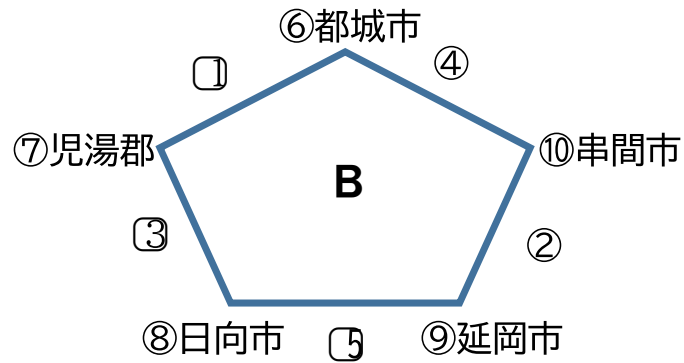

【県民スポーツ祭 サッカー競技(さわやかなの部) 組合せ】

○西都市清水台A面
□西都市清水台B面

【競技方法並び試合時間】

リンクリーグ方式
試合時間は20 - 5 - 20
審判は相互帯同審判

		審判			
		○A面		□B面	
		主審	副審	主審	副審
第1試合	10:00~	⑧	⑨⑩	③	④⑤
第2試合	11:00~	①	②③	⑥	⑦⑧
第3試合	12:00~	⑩	⑥⑨	⑤	①④
第4試合	13:00~	⑨	⑦⑧	④	②③
第5試合	14:00~	⑦	⑥⑩	②	①⑤

※当日の9時より本部で代表者会議を実施する