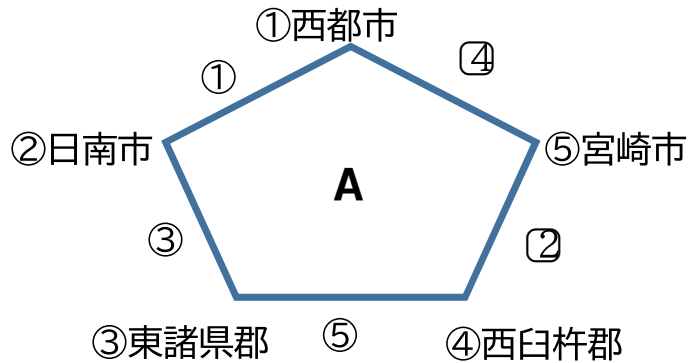

【県民スポーツ祭 サッカー競技(さわやかなの部) 組合せ】

○西都市清水台A面
□西都市清水台B面

【競技方法並び試合時間】

リンクリーグ方式
試合時間は20 - 5 - 20
審判は相互帯同審判

		審判			
		○A面		□B面	
		主審	副審	主審	副審
第1試合	10:00~	⑧	⑨⑩	③	④⑤
第2試合	11:00~	①	②③	⑥	⑦⑧
第3試合	12:00~	⑩	⑥⑨	⑤	①④
第4試合	13:00~	⑨	⑦⑧	④	②③
第5試合	14:00~	⑦	⑥⑩	②	①⑤

※当日の9時より本部で代表者会議を実施する