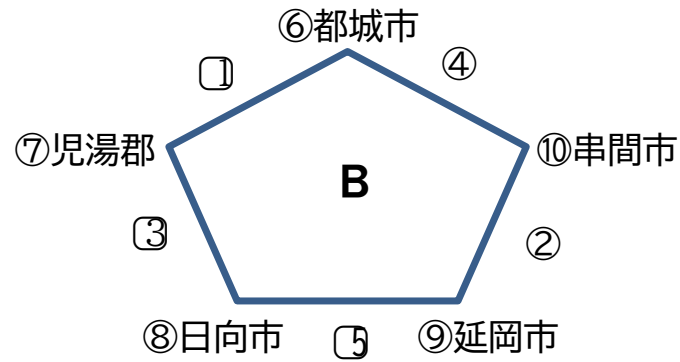

## 【県民スポーツ祭 サッカー競技(さわやかなの部) 組合せ】

○西都市清水台 A面  
□西都市清水台 B面

### 【競技方法並び試合時間】

リンクリーグ方式  
試合時間は20 - 5 - 20  
審判は相互帯同審判

		審判			
		○A面		□B面	
		主審	副審	主審	副審
第1試合	10:00~	⑧	⑨⑩	③	④⑤
第2試合	11:00~	①	②③	⑥	⑦⑧
第3試合	12:00~	⑩	⑥⑨	⑤	①④
第4試合	13:00~	⑧	⑦⑨	④	②③
第5試合	14:00~	⑦	⑥⑩	②	①⑤

※当日の9時より本部で代表者会議を実施する