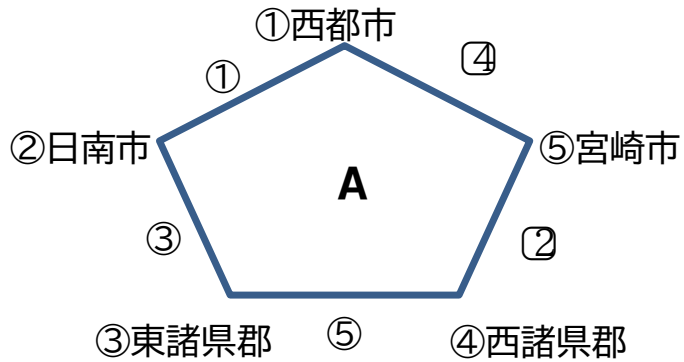

## 【県民スポーツ祭 サッカー競技(さわやかなの部) 組合せ】

○西都市清水台 A面  
□西都市清水台 B面

### 【競技方法並び試合時間】

リンクリーグ方式  
試合時間は20 - 5 - 20  
審判は相互帯同審判

		審判			
		○A面		□B面	
		主審	副審	主審	副審
第1試合	10:00~	⑧	⑨⑩	③	④⑤
第2試合	11:00~	①	②③	⑥	⑦⑧
第3試合	12:00~	⑩	⑥⑨	⑤	①④
第4試合	13:00~	⑧	⑦⑨	④	②③
第5試合	14:00~	⑦	⑥⑩	②	①⑤

※当日の9時より本部で代表者会議を実施する