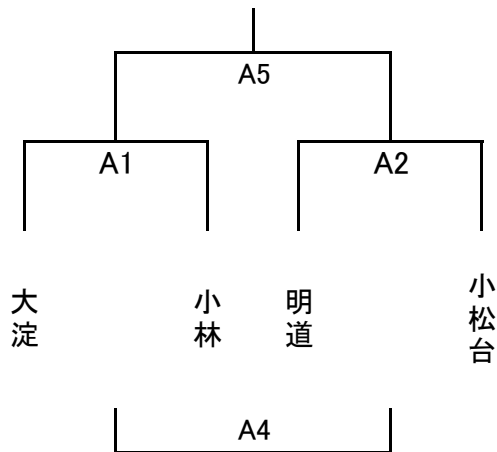

令和4年度 第58回 宮崎県スポーツ少年団中央大会ミニバスケットボール交流大会 組み合わせ

7月9日(土)
男子

綾町立体育館

7月9日(土)		男子				
		Aコート	TO	Bコート	TO	
1	9:30	宮崎中央 — 妻南	綾	日知屋 — 飢肥	檜	
		審 コ		小林・綾		五十市・檜
2	10:40	小林 — 綾	A1負	五十市 — 檜	B1負	
		審 コ		宮崎中央・妻南		日知屋・飢肥
3	11:50	A1勝 — B1勝	A2勝	A1負 — B1負	B2負	
		審 コ		A2勝・B2勝 協会		A2負・B2負
	13:00	昼食				
4	13:40	A2勝 — B2勝	A1勝	A2負 — B2負	A3負	
		審 コ		A1勝・B1勝 協会		A1負・B1負
5	15:20	A3勝 — A4勝	A4負			
		審 コ		協会・協会 協会		

令和4年度 第58回 宮崎県スポーツ少年団中央大会ミニバスケットボール交流大会 組み合わせ

7月9日(土)
女子

佐土原体育館

7月9日 (土)		女子				
		Aコート	TO	Bコート	TO	
1	9:30	審	大淀 — 小林	小松台	日向富高 — 飢肥	綾
		コ	明道・協会		協会・綾	
			協会			
2	10:40	審	明道 — 小松台	A1負		
		コ	大淀・小林			
			協会			
3	11:50	審			日向富高 — 綾	飢肥
		コ			協会・飢肥	
4	13:00	審	A1負 — A2負	A勝		
		コ	A1勝・協会			
5	14:10	審	B1勝 — A2勝	日向富高	飢肥 — 綾	A2負
		コ	協会・協会		日向富高・A1負	
			協会			