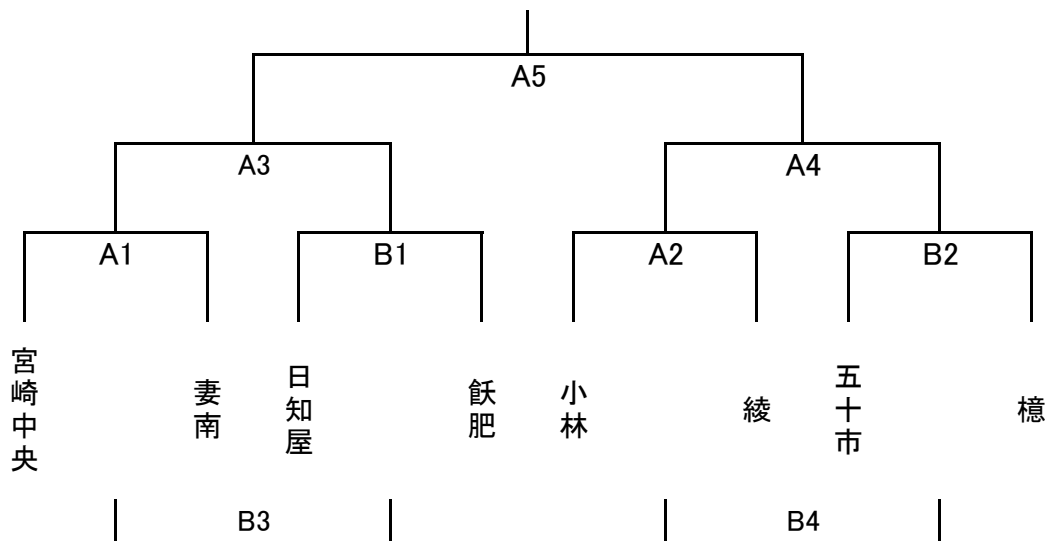

令和4年度 第58回 宮崎県スポーツ少年団中央大会ミニバスケットボール交流大会 組み合わせ

7月9日(土)
男子

綾町立体育館

7月9日(土)		男子				
		Aコート	TO	Bコート	TO	
1	9:30	宮崎中央 — 妻南	綾	日知屋 — 飢肥	檜	
		審 コ		小林・綾		五十市・檜
2	10:40	小林 — 綾	A1負	五十市 — 檜	B1負	
		審 コ		宮崎中央・妻南		日知屋・飢肥
3	11:50	A1勝 — B1勝	A2勝	A1負 — B1負	B2負	
		審 コ		A2勝・B2勝 協会		A2負・B2負
	13:00	昼食				
4	13:40	A2勝 — B2勝	A1勝	A2負 — B2負	A3負	
		審 コ		A1勝・B1勝 協会		A1負・B1負
5	15:20	A3勝 — A4勝	A4負			
		審 コ		協会・協会 協会		

令和4年度 第58回 宮崎県スポーツ少年団中央大会ミニバスケットボール交流大会 組み合わせ

7月9日(土)
女子

佐土原体育館

7月9日 (土)		女子				
		Aコート	TO	Bコート	TO	
1	9:30	審	大淀 — 小林	小松台	日向富高 — 飢肥	綾
		コ	明道・協会		協会・綾	
			協会			
2	10:40	審	明道 — 小松台	A1負		
		コ	大淀・小林			
			協会			
3	11:50	審			日向富高 — 綾	飢肥
		コ			協会・飢肥	
4	13:00	審	A1負 — A2負	A勝		
		コ	A1勝・協会			
5	14:10	審	B1勝 — A2勝	日向富高	飢肥 — 綾	A2負
		コ	協会・協会		日向富高・A1負	
			協会			