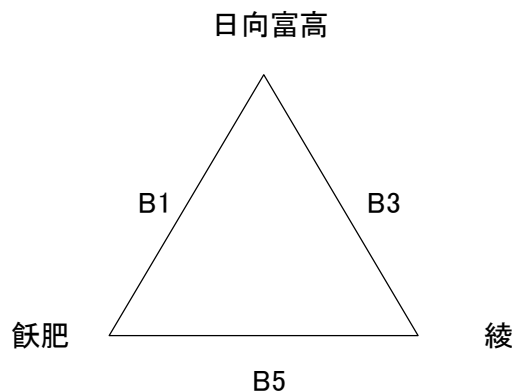

令和4年度 第58回 宮崎県スポーツ少年団中央大会ミニバスケットボール交流大会 組み合わせ

7月9日(土)
男子

綾町立体育館

7月9日(土)		男子				
		Aコート	TO	Bコート	TO	
1	9:30	宮崎中央 — 妻南	綾	日知屋 — 飢肥	檜	
		審 コ		小林・綾		五十市・檜
2	10:40	小林 — 綾	A1負	五十市 — 檜	B1負	
		審 コ		宮崎中央・妻南		日知屋・飢肥
3	11:50	A1勝 — B1勝	A2勝	A1負 — B1負	B2負	
		審 コ		A2勝・B2勝 協会		A2負・B2負
	13:00	昼食				
4	13:40	A2勝 — B2勝	A1勝	A2負 — B2負	A3負	
		審 コ		A1勝・B1勝 協会		A1負・B1負
5	15:20	A3勝 — A4勝	A4負			
		審 コ		協会・協会 協会		

令和4年度 第58回 宮崎県スポーツ少年団中央大会ミニバスケットボール交流大会 組み合わせ

7月9日(土)
女子

佐土原体育館

7月9日 (土)		女子				
		Aコート	TO	Bコート	TO	
1	9:30	審	大淀 — 小林	小松台	日向富高 — 飢肥	綾
		コ	明道・協会		協会・綾	
			協会			
2	10:40	審	明道 — 小松台	A1負		
		コ	大淀・小林			
			協会			
3	11:50	審			日向富高 — 綾	飢肥
		コ			協会・飢肥	
4	13:00	審	A1負 — A2負	A勝		
		コ	A1勝・協会			
5	14:10	審	B1勝 — A2勝	日向富高	飢肥 — 綾	A2負
		コ	協会・協会		日向富高・A1負	
			協会			