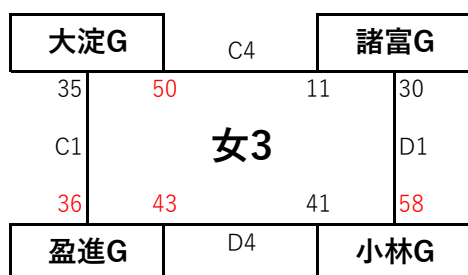

8月19日 (日)

男子

綾町体育館

8月19日 (日)

女子

綾町体育館

平成30年度 第38回九州ブロックスポーツ少年団ミニバスケットボール交流大会

平成30年8月19日(日) 男子第2日目結果

A2	くどみ	-	高原	44
	[ 10 - 12 ] [ 16 - 7 ] [ 8 - 12 ] [ 15 - 13 ]			
49				

A5	くどみ	-	西国分	52
	[ 4 - 14 ] [ 8 - 10 ] [ 7 - 16 ] [ 6 - 12 ]			
25				

A1	大和	-	妻南	41
	[ 2 - 6 ] [ 11 - 9 ] [ 11 - 16 ] [ 12 - 10 ]			
36				

A3	仲井真	-	大和	26
	[ 18 - 6 ] [ 14 - 2 ] [ 14 - 10 ] [ 14 - 8 ]			
60				

F2	国分	-	滝尾	22
	[ 10 - 2 ] [ 8 - 8 ] [ 10 - 6 ] [ 6 - 6 ]			
34				

E5	豊府	-	国分	30
	[ 12 - 9 ] [ 12 - 0 ] [ 12 - 11 ] [ 10 - 10 ]			
46				