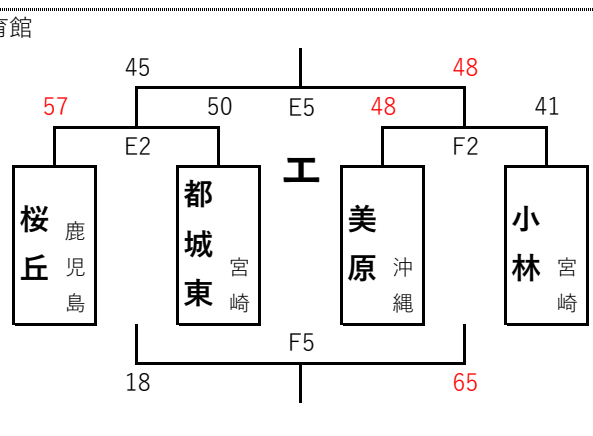

平成30年度 第38回九州ブロックスポーツ少年団ミニバスケットボール交流大会

8月18日 (土)

男子

8月18日 (土)

女子