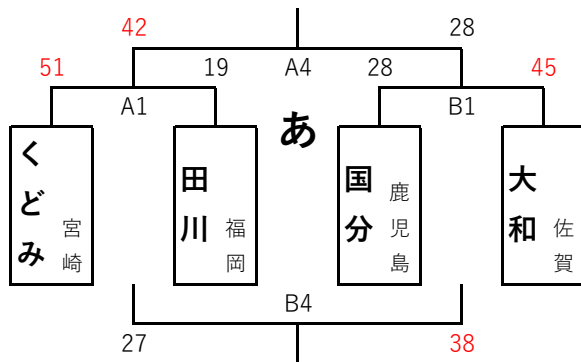

平成30年度 第38回九州ブロックスポーツ少年団ミニバスケットボール交流大会

8月18日 (土)

男子

8月18日 (土)

女子

## 平成30年度 第38回九州ブロックスポーツ少年団ミニバスケットボール交流大会

平成30年8月18日(土) 男子第1日目結果

A1	くどみ	-			田川	19
		15	-	0		
51	[	17	-	2	]	
		10	-	8		
		9	-	9		

A2	妻南	-			新川	40
		18	-	8		
53	[	12	-	8	]	
		14	-	16		
		9	-	8		

A3	北部総合	-			桜丘	27
		4	-	4		
29	[	9	-	9	]	
		6	-	12		
		10	-	2		

E3	仲井真	-			飢肥	32
		28	-	6		
62	[	8	-	8	]	
		20	-	2		
		6	-	16		

A4	くどみ	-			大和	28
		10	-	4		
42	[	12	-	5	]	
		11	-	10		
		9	-	9		

A5	妻南	-			高原	59
		8	-	9		
30	[	12	-	24	]	
		2	-	14		
		8	-	12		

C5	北部総合	-			西国分	53
		7	-	11		
28	[	3	-	12	]	
		6	-	12		
		12	-	18		

E6	仲井真	-			川副	42
		10	-	10		
36	[	7	-	17	]	
		6	-	11		
		13	-	4		

B1	国分	-			大和	45
		8	-	6		
28	[	4	-	12	]	
		8	-	12		
		8	-	15		

B2	滝尾	-			高原	45
		6	-	7		
29	[	12	-	16	]	
		9	-	8		
		2	-	14		

B3	江南	-			西国分	68
		11	-	17		
36	[	4	-	14	]	
		11	-	18		
		10	-	19		