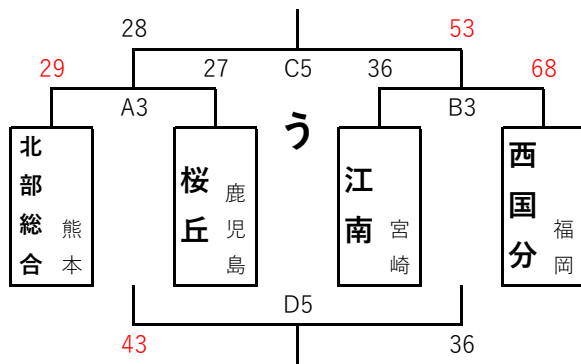

平成30年度 第38回九州ブロックスポーツ少年団ミニバスケットボール交流大会

8月18日 (土)

男子

8月18日 (土)

女子

## 平成30年度 第38回九州ブロックスポーツ少年団ミニバスケットボール交流大会

平成30年8月18日(土) 男子第1日目結果

A1	くどみ	-			田川	19
		15	-	0		
51	[	17	-	2	]	
		10	-	8		
		9	-	9		

A2	妻南	-			新川	40
		18	-	8		
53	[	12	-	8	]	
		14	-	16		
		9	-	8		

A3	北部総合	-			桜丘	27
		4	-	4		
29	[	9	-	9	]	
		6	-	12		
		10	-	2		

E3	仲井真	-			飢肥	32
		28	-	6		
62	[	8	-	8	]	
		20	-	2		
		6	-	16		

A4	くどみ	-			大和	28
		10	-	4		
42	[	12	-	5	]	
		11	-	10		
		9	-	9		

A5	妻南	-			高原	59
		8	-	9		
30	[	12	-	24	]	
		2	-	14		
		8	-	12		

C5	北部総合	-			西国分	53
		7	-	11		
28	[	3	-	12	]	
		6	-	12		
		12	-	18		

E6	仲井真	-			川副	42
		10	-	10		
36	[	7	-	17	]	
		6	-	11		
		13	-	4		

B1	国分	-			大和	45
		8	-	6		
28	[	4	-	12	]	
		8	-	12		
		8	-	15		

B2	滝尾	-			高原	45
		6	-	7		
29	[	12	-	16	]	
		9	-	8		
		2	-	14		

B3	江南	-			西国分	68
		11	-	17		
36	[	4	-	14	]	
		11	-	18		
		10	-	19		