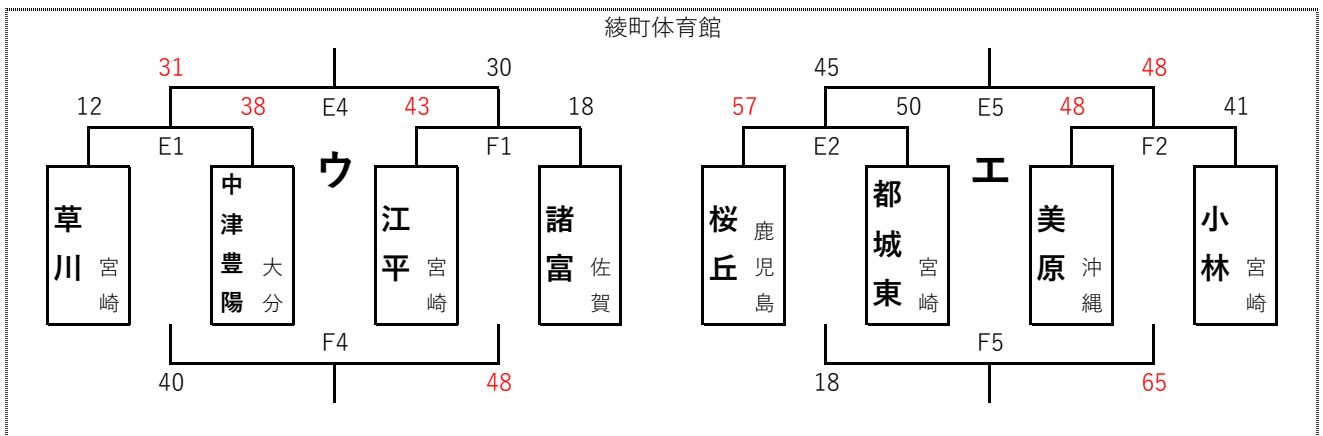

平成30年度 第38回九州ブロックスポーツ少年団ミニバスケットボール交流大会

8月18日 (土)

男子

8月18日 (土)

女子