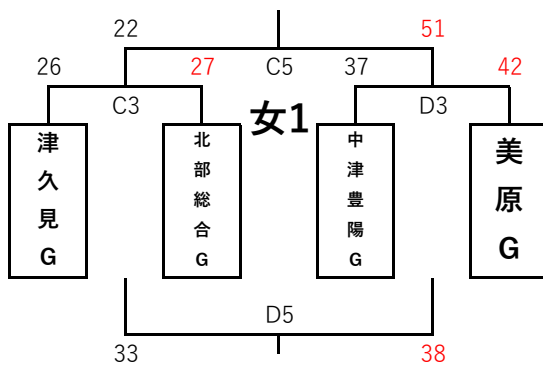

8月19日 (日)

男子

綾町体育館

8月19日 (日)

女子

綾町体育館

平成30年度 第38回九州ブロックスポーツ少年団ミニバスケットボール交流大会

平成30年8月19日(日) 男子第2日目結果

A2	くどみ	-	高原	44
	[ 10 - 12 ] [ 16 - 7 ] [ 8 - 12 ] [ 15 - 13 ]			
49				

A5	くどみ	-	西国分	52
	[ 4 - 14 ] [ 8 - 10 ] [ 7 - 16 ] [ 6 - 12 ]			
25				

A1	大和	-	妻南	41
	[ 2 - 6 ] [ 11 - 9 ] [ 11 - 16 ] [ 12 - 10 ]			
36				