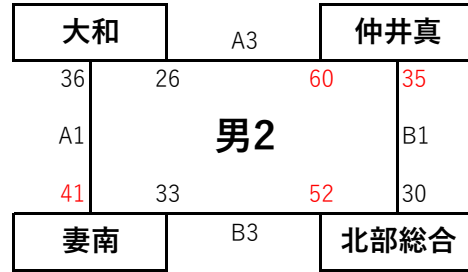

D2	盈進G	-	北部総合G	
	36	[ 3 - 14 ] [ 12 - 9 ] [ 11 - 14 ] [ 10 - 4 ]	41	

F1	江平G	-	諸富G	
	43	[ 11 - 2 ] [ 14 - 2 ] [ 18 - 8 ] [ 0 - 6 ]	18	

F2	美原G	-	小林G	
	48	[ 12 - 10 ] [ 14 - 8 ] [ 5 - 13 ] [ 17 - 10 ]	41	

D3	大淀G	-	勸興G	
	42	[ 12 - 7 ] [ 12 - 0 ] [ 12 - 5 ] [ 6 - 4 ]	16	

D4	兼次G	-	盈進G	
	40	[ 7 - 6 ] [ 13 - 10 ] [ 12 - 11 ] [ 8 - 15 ]	42	

F4	草川G	-	諸富G	
	40	[ 9 - 10 ] [ 9 - 9 ] [ 10 - 15 ] [ 12 - 14 ]	48	

F5	都城東G	-	小林G	
	18	[ 8 - 15 ] [ 2 - 18 ] [ 1 - 21 ] [ 7 - 11 ]	65	

平成30年度 第38回九州ブロックスポーツ少年団ミニバスケットボール交流大会

8月19日 (日)

男子

綾町体育館

8月19日 (日)

女子

綾町体育館

平成30年度 第38回九州ブロックスポーツ少年団ミニバスケットボール交流大会

平成30年8月19日(日) 男子第2日目結果