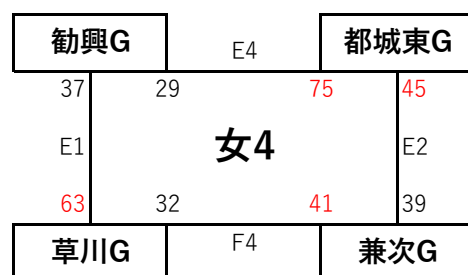

8月19日 (日)

男子

綾町体育館

8月19日 (日)

女子

綾町体育館

平成30年度 第38回九州ブロックスポーツ少年団ミニバスケットボール交流大会

平成30年8月19日(日) 男子第2日目結果

A2	くどみ	-	高原	44
	[ 10 - 12 ] [ 16 - 7 ] [ 8 - 12 ] [ 15 - 13 ]			
49				

A5	くどみ	-	西国分	52
	[ 4 - 14 ] [ 8 - 10 ] [ 7 - 16 ] [ 6 - 12 ]			
25				

A1	大和	-	妻南	41
	[ 2 - 6 ] [ 11 - 9 ] [ 11 - 16 ] [ 12 - 10 ]			
36				

A3	仲井真	-	大和	26
	[ 18 - 6 ] [ 14 - 2 ] [ 14 - 10 ] [ 14 - 8 ]			
60				

F2	国分	-	滝尾	22
	[ 10 - 2 ] [ 8 - 8 ] [ 10 - 6 ] [ 6 - 6 ]			
34				

E5	豊府	-	国分	30
	[ 12 - 9 ] [ 12 - 0 ] [ 12 - 11 ] [ 10 - 10 ]			
46				