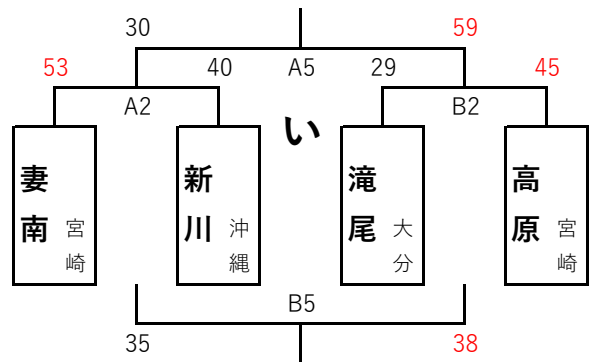

平成30年度 第38回九州ブロックスポーツ少年団ミニバスケットボール交流大会

8月18日 (土)

男子

8月18日 (土)

女子

## 平成30年度 第38回九州ブロックスポーツ少年団ミニバスケットボール交流大会

平成30年8月18日(土) 男子第1日目結果

A1	くどみ	-			田川	19
		15	-	0		
51	[	17	-	2	]	
		10	-	8		
		9	-	9		

A2	妻南	-			新川	40
		18	-	8		
53	[	12	-	8	]	
		14	-	16		
		9	-	8		

A3	北部総合	-			桜丘	27
		4	-	4		
29	[	9	-	9	]	
		6	-	12		
		10	-	2		

E3	仲井真	-			飢肥	32
		28	-	6		
62	[	8	-	8	]	
		20	-	2		
		6	-	16		

A4	くどみ	-			大和	28
		10	-	4		
42	[	12	-	5	]	
		11	-	10		
		9	-	9		

A5	妻南	-			高原	59
		8	-	9		
30	[	12	-	24	]	
		2	-	14		
		8	-	12		

C5	北部総合	-			西国分	53
		7	-	11		
28	[	3	-	12	]	
		6	-	12		
		12	-	18		

E6	仲井真	-			川副	42
		10	-	10		
36	[	7	-	17	]	
		6	-	11		
		13	-	4		

B1	国分	-			大和	45
		8	-	6		
28	[	4	-	12	]	
		8	-	12		
		8	-	15		

B2	滝尾	-			高原	45
		6	-	7		
29	[	12	-	16	]	
		9	-	8		
		2	-	14		

B3	江南	-			西国分	68
		11	-	17		
36	[	4	-	14	]	
		11	-	18		
		10	-	19		