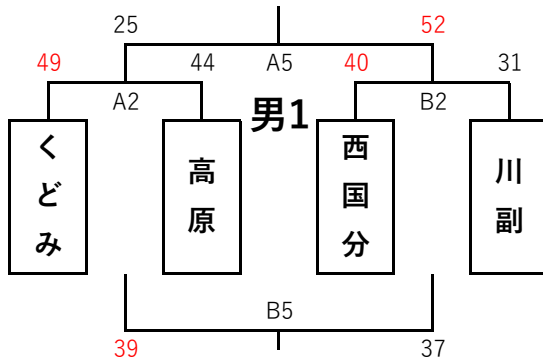

D4	兼次G	-	盈進G	
	40	[ 7 - 6 ] [ 13 - 10 ] [ 12 - 11 ] [ 8 - 15 ]	42	

F4	草川G	-	諸富G	
	40	[ 9 - 10 ] [ 9 - 9 ] [ 10 - 15 ] [ 12 - 14 ]	48	

F5	都城東G	-	小林G	
	18	[ 8 - 15 ] [ 2 - 18 ] [ 1 - 21 ] [ 7 - 11 ]	65	

平成30年度 第38回九州ブロックスポーツ少年団ミニバスケットボール交流大会

8月19日 (日)

男子

綾町体育館

8月19日 (日)

女子

綾町体育館

平成30年度 第38回九州ブロックスポーツ少年団ミニバスケットボール交流大会

平成30年8月19日(日) 男子第2日目結果