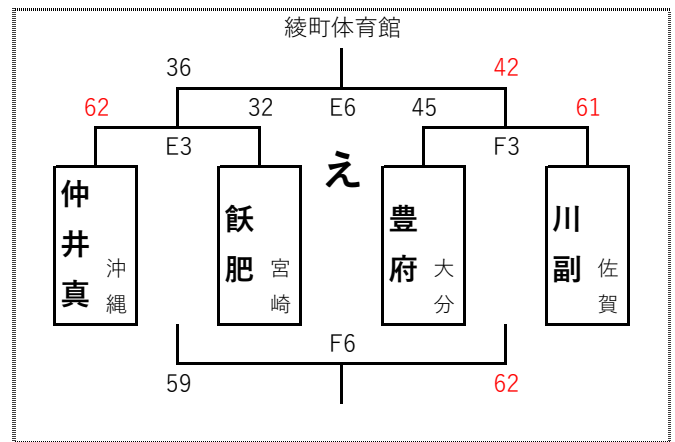

平成30年度 第38回九州ブロックスポーツ少年団ミニバスケットボール交流大会

8月18日 (土)

男子

8月18日 (土)

女子

## 平成30年度 第38回九州ブロックスポーツ少年団ミニバスケットボール交流大会

平成30年8月18日(土) 男子第1日目結果

A1	くどみ	-			田川	19
		15	-	0		
51	[	17	-	2	]	
		10	-	8		
		9	-	9		

A2	妻南	-			新川	40
		18	-	8		
53	[	12	-	8	]	
		14	-	16		
		9	-	8		

A3	北部総合	-			桜丘	27
		4	-	4		
29	[	9	-	9	]	
		6	-	12		
		10	-	2		

E3	仲井真	-			飢肥	32
		28	-	6		
62	[	8	-	8	]	
		20	-	2		
		6	-	16		

A4	くどみ	-			大和	28
		10	-	4		
42	[	12	-	5	]	
		11	-	10		
		9	-	9		

A5	妻南	-			高原	59
		8	-	9		
30	[	12	-	24	]	
		2	-	14		
		8	-	12		

C5	北部総合	-			西国分	53
		7	-	11		
28	[	3	-	12	]	
		6	-	12		
		12	-	18		