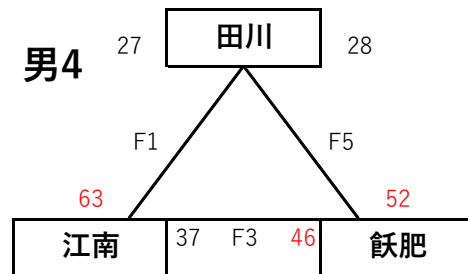

D2	盈進G	-	北部総合G	
	36	[ 3 - 14 ] [ 12 - 9 ] [ 11 - 14 ] [ 10 - 4 ]	41	

F1	江平G	-	諸富G	
	43	[ 11 - 2 ] [ 14 - 2 ] [ 18 - 8 ] [ 0 - 6 ]	18	

F2	美原G	-	小林G	
	48	[ 12 - 10 ] [ 14 - 8 ] [ 5 - 13 ] [ 17 - 10 ]	41	

D3	大淀G	-	勸興G	
	42	[ 12 - 7 ] [ 12 - 0 ] [ 12 - 5 ] [ 6 - 4 ]	16	

D4	兼次G	-	盈進G	
	40	[ 7 - 6 ] [ 13 - 10 ] [ 12 - 11 ] [ 8 - 15 ]	42	

F4	草川G	-	諸富G	
	40	[ 9 - 10 ] [ 9 - 9 ] [ 10 - 15 ] [ 12 - 14 ]	48	

F5	都城東G	-	小林G	
	18	[ 8 - 15 ] [ 2 - 18 ] [ 1 - 21 ] [ 7 - 11 ]	65	

平成30年度 第38回九州ブロックスポーツ少年団ミニバスケットボール交流大会

8月19日 (日)

男子

綾町体育館

8月19日 (日)

女子

綾町体育館

平成30年度 第38回九州ブロックスポーツ少年団ミニバスケットボール交流大会

平成30年8月19日(日) 男子第2日目結果

A2	くどみ	-	高原	44
	[ 10 - 12 ] [ 16 - 7 ] [ 8 - 12 ] [ 15 - 13 ]			
49				

A5	くどみ	-	西国分	52
	[ 4 - 14 ] [ 8 - 10 ] [ 7 - 16 ] [ 6 - 12 ]			
25				

A1	大和	-	妻南	41
	[ 2 - 6 ] [ 11 - 9 ] [ 11 - 16 ] [ 12 - 10 ]			
36				