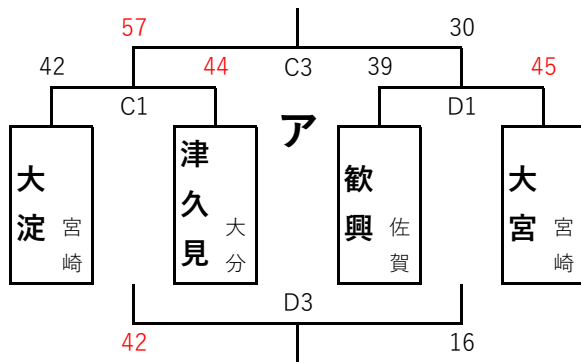

平成30年度 第38回九州ブロックスポーツ少年団ミニバスケットボール交流大会

8月18日 (土)

男子

8月18日 (土)

女子

## 平成30年度 第38回九州ブロックスポーツ少年団ミニバスケットボール交流大会

平成30年8月18日(土) 男子第1日目結果

A1	くどみ	-			田川	19
		15	-	0		
51	[	17	-	2	]	
		10	-	8		
		9	-	9		

A2	妻南	-			新川	40
		18	-	8		
53	[	12	-	8	]	
		14	-	16		
		9	-	8		

A3	北部総合	-			桜丘	27
		4	-	4		
29	[	9	-	9	]	
		6	-	12		
		10	-	2		

E3	仲井真	-			飢肥	32
		28	-	6		
62	[	8	-	8	]	
		20	-	2		
		6	-	16		

A4	くどみ	-			大和	28
		10	-	4		
42	[	12	-	5	]	
		11	-	10		
		9	-	9		

A5	妻南	-			高原	59
		8	-	9		
30	[	12	-	24	]	
		2	-	14		
		8	-	12		

C5	北部総合	-			西国分	53
		7	-	11		
28	[	3	-	12	]	
		6	-	12		
		12	-	18		

E6	仲井真	-			川副	42
		10	-	10		
36	[	7	-	17	]	
		6	-	11		
		13	-	4		

B1	国分	-			大和	45
		8	-	6		
28	[	4	-	12	]	
		8	-	12		
		8	-	15		

B2	滝尾	-			高原	45
		6	-	7		
29	[	12	-	16	]	
		9	-	8		
		2	-	14		

B3	江南	-			西国分	68
		11	-	17		
36	[	4	-	14	]	
		11	-	18		
		10	-	19		