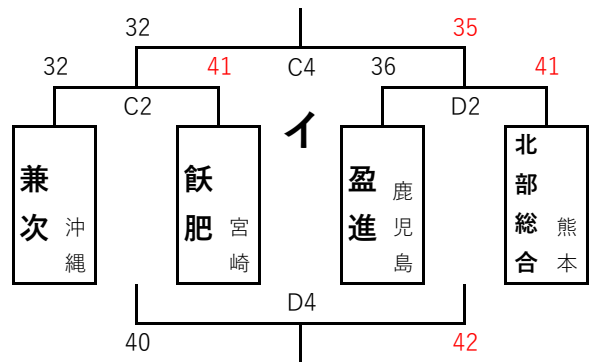

平成30年度 第38回九州ブロックスポーツ少年団ミニバスケットボール交流大会

8月18日 (土)

男子

8月18日 (土)

女子

## 平成30年度 第38回九州ブロックスポーツ少年団ミニバスケットボール交流大会

平成30年8月18日(土) 男子第1日目結果

A1	くどみ	-			田川	19
		15	-	0		
51	[	17	-	2	]	
		10	-	8		
		9	-	9		

A2	妻南	-			新川	40
		18	-	8		
53	[	12	-	8	]	
		14	-	16		
		9	-	8		

A3	北部総合	-			桜丘	27
		4	-	4		
29	[	9	-	9	]	
		6	-	12		
		10	-	2		