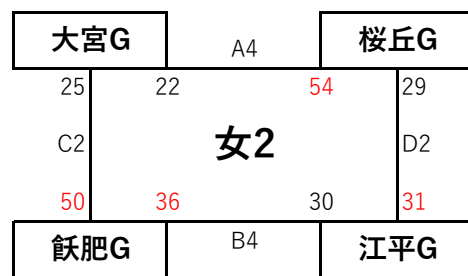

8月19日 (日)

男子

綾町体育館

8月19日 (日)

女子

綾町体育館

平成30年度 第38回九州ブロックスポーツ少年団ミニバスケットボール交流大会

平成30年8月19日(日) 男子第2日目結果

A2	くどみ	-	高原	44
	[ 10 - 12 ] [ 16 - 7 ] [ 8 - 12 ] [ 15 - 13 ]			
49				

A5	くどみ	-	西国分	52
	[ 4 - 14 ] [ 8 - 10 ] [ 7 - 16 ] [ 6 - 12 ]			
25				

A1	大和	-	妻南	41
	[ 2 - 6 ] [ 11 - 9 ] [ 11 - 16 ] [ 12 - 10 ]			
36				

A3	仲井真	-	大和	26
	[ 18 - 6 ] [ 14 - 2 ] [ 14 - 10 ] [ 14 - 8 ]			
60				

F2	国分	-	滝尾	22
	[ 10 - 2 ] [ 8 - 8 ] [ 10 - 6 ] [ 6 - 6 ]			
34				

E5	豊府	-	国分	30
	[ 12 - 9 ] [ 12 - 0 ] [ 12 - 11 ] [ 10 - 10 ]			
46				