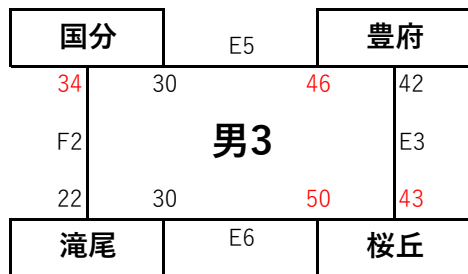

D2	盈進G	-	北部総合G	
	36	[ 3 - 14 ] [ 12 - 9 ] [ 11 - 14 ] [ 10 - 4 ]	41	

F1	江平G	-	諸富G	
	43	[ 11 - 2 ] [ 14 - 2 ] [ 18 - 8 ] [ 0 - 6 ]	18	

F2	美原G	-	小林G	
	48	[ 12 - 10 ] [ 14 - 8 ] [ 5 - 13 ] [ 17 - 10 ]	41	

D3	大淀G	-	勸興G	
	42	[ 12 - 7 ] [ 12 - 0 ] [ 12 - 5 ] [ 6 - 4 ]	16	

D4	兼次G	-	盈進G	
	40	[ 7 - 6 ] [ 13 - 10 ] [ 12 - 11 ] [ 8 - 15 ]	42	

F4	草川G	-	諸富G	
	40	[ 9 - 10 ] [ 9 - 9 ] [ 10 - 15 ] [ 12 - 14 ]	48	

F5	都城東G	-	小林G	
	18	[ 8 - 15 ] [ 2 - 18 ] [ 1 - 21 ] [ 7 - 11 ]	65	

平成30年度 第38回九州ブロックスポーツ少年団ミニバスケットボール交流大会

8月19日 (日)

男子

綾町体育館

8月19日 (日)

女子

綾町体育館

平成30年度 第38回九州ブロックスポーツ少年団ミニバスケットボール交流大会

平成30年8月19日(日) 男子第2日目結果