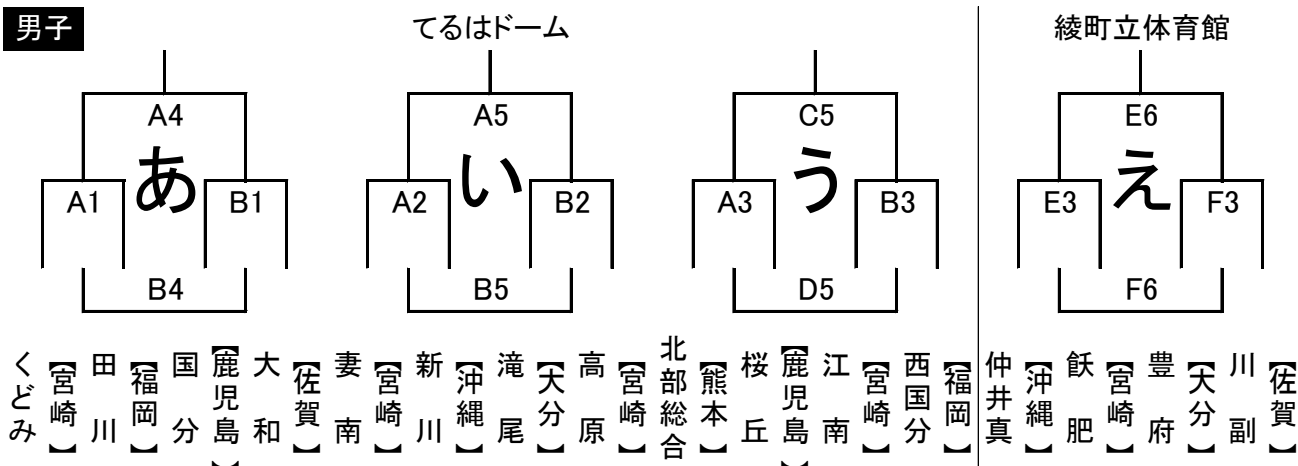

平成30年度 第38回 九州ブロックスポーツ少年団ミニバスケットボール交流大会 組み合わせ

8月18日(土)

**男子**

**女子**

8月19日(日) 綾てるはドーム