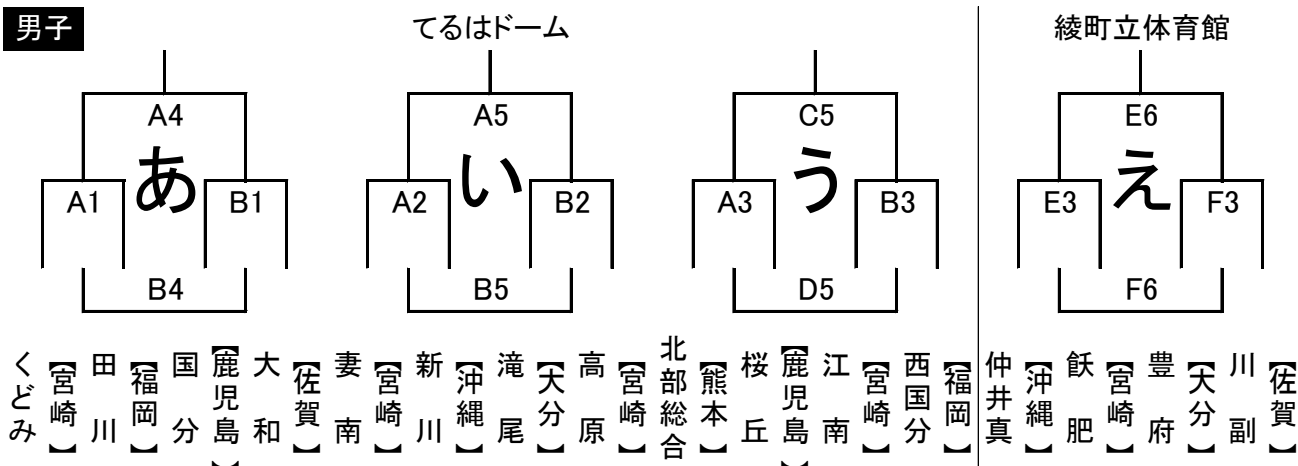

平成30年度 第38回 九州ブロックスポーツ少年団ミニバスケットボール交流大会 組み合わせ

8月18日(土)

男子

女子

8月19日(日) 綾てるはドーム