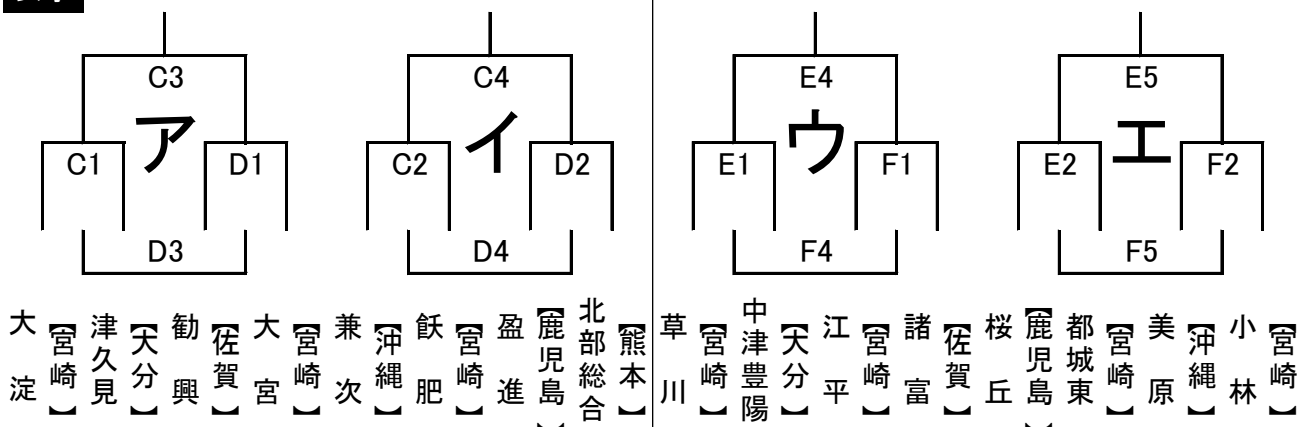

平成30年度 第38回 九州ブロックスポーツ少年団ミニバスケットボール交流大会 組み合わせ

8月18日(土)

男子

女子

8月19日(日) 綾てるはドーム