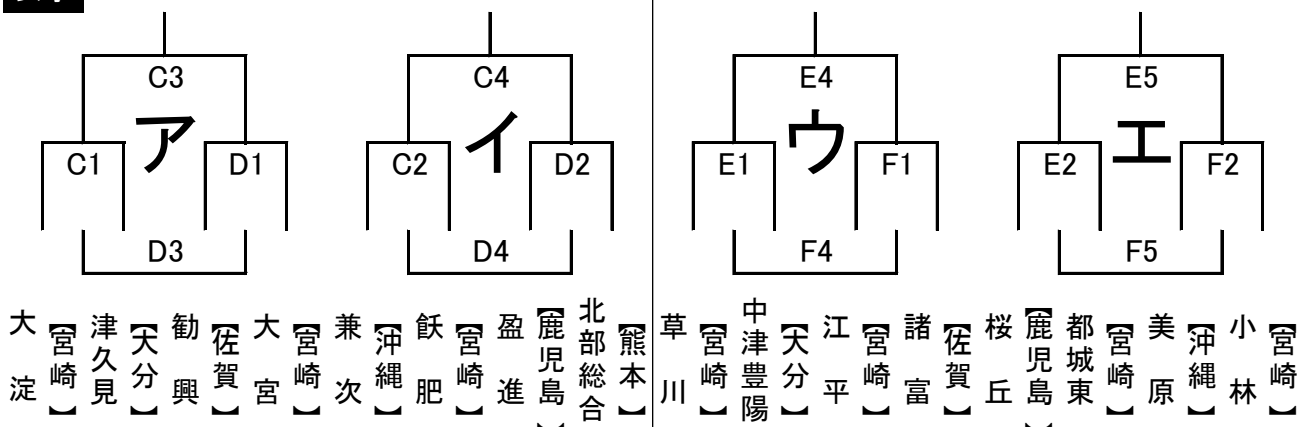

平成30年度 第38回 九州ブロックスポーツ少年団ミニバスケットボール交流大会 組み合わせ

8月18日(土)

**男子**

**女子**

8月19日(日) 綾てるはドーム