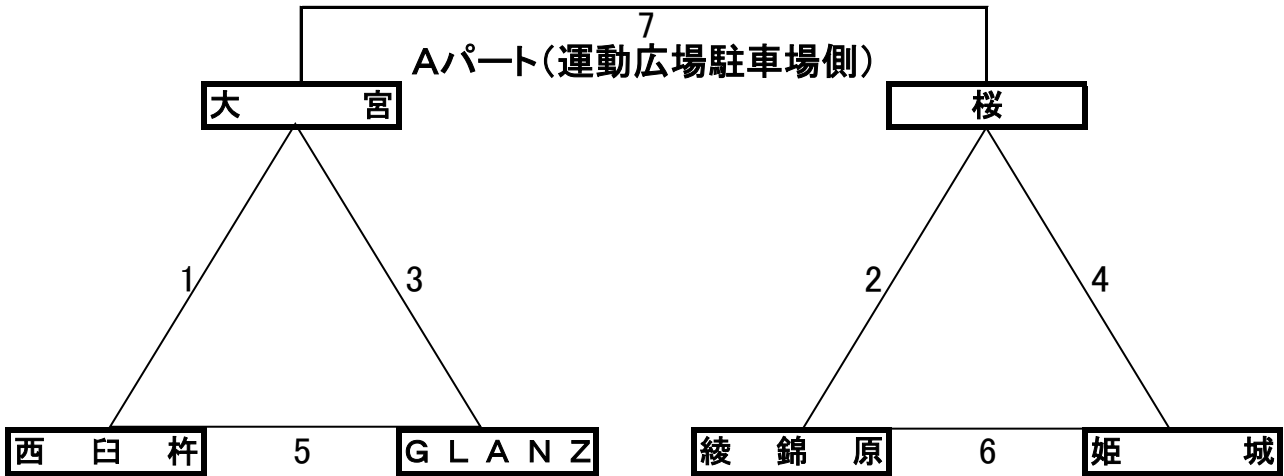

令和1年7月7日

組合せ表

試合時間・審判配当

試合順	試合時間	審判	
		Aパート(運動広場駐車場側)	Bパート(運動広場自然の家側)
1	10:00 ~ 10:45	綾錦原	宮崎
2	10:50 ~ 11:35	大宮	黒潮
3	11:40 ~ 12:25	桜	草川
4	12:30 ~ 13:15	GLANZ	恒久
5	13:20 ~ 14:05	姫城	ロンド
6	14:10 ~ 14:55	西臼杵	広原
7	15:30 ~ 15:55	5・6試合目の対戦チームの内、決定戦に進出しなかったチーム	