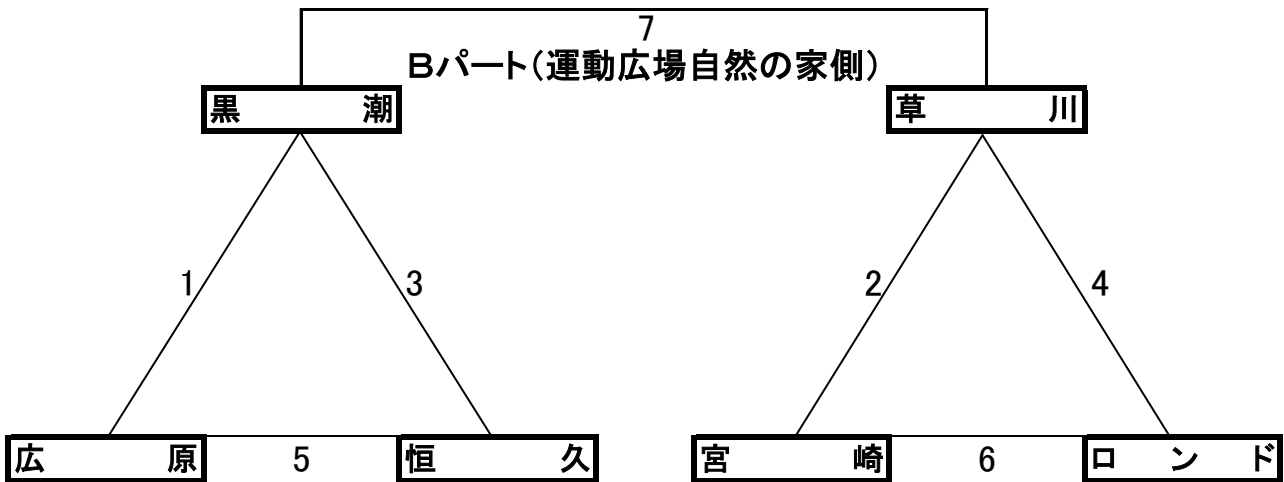

令和1年7月7日

組合せ表

試合時間・審判配当

試合順	試合時間	審判	
		Aパート(運動広場駐車場側)	Bパート(運動広場自然の家側)
1	10:00 ~ 10:45	綾錦原	宮崎
2	10:50 ~ 11:35	大宮	黒潮
3	11:40 ~ 12:25	桜	草川
4	12:30 ~ 13:15	GLANZ	恒久
5	13:20 ~ 14:05	姫城	ロンド
6	14:10 ~ 14:55	西臼杵	広原
7	15:30 ~ 15:55	5・6試合目の対戦チームの内、決定戦に進出しなかったチーム	