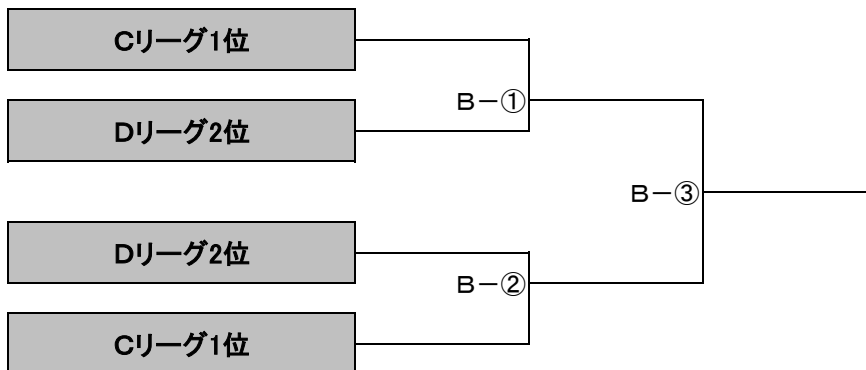

第55回宮崎県スポーツ少年団中央大会 バドミントン競技 組合せ

【 小学生-Aブロック : 8チーム 】

Aリーグ	国富A	三股	妻北B	田野B	勝 敗	順 位
国富A		⑤	③	①		
三股			②	④		
妻北B				⑥		
田野B						

Bリーグ	妻南A	西池	国富C	田野C	勝 敗	順 位
妻南A		⑤	③	①		
西池			②	④		
国富C				⑥		
田野C						

【 決勝トーナメント 】

第55回宮崎県スポーツ少年団中央大会 バドミントン競技 組合せ

【 小学生-Bブロック : 8チーム 】

Cリーグ	田野A	綾	しおみ	妻南B	勝 敗	順 位
田野A		⑤	③	①		
綾			②	④		
しおみ				⑥		
妻南B						

Dリーグ	妻北A	国富B	小松台	高鍋	勝 敗	順 位
妻北A		⑤	③	①		
国富B			②	④		
小松台				⑥		
高鍋						

【 決勝トーナメント 】