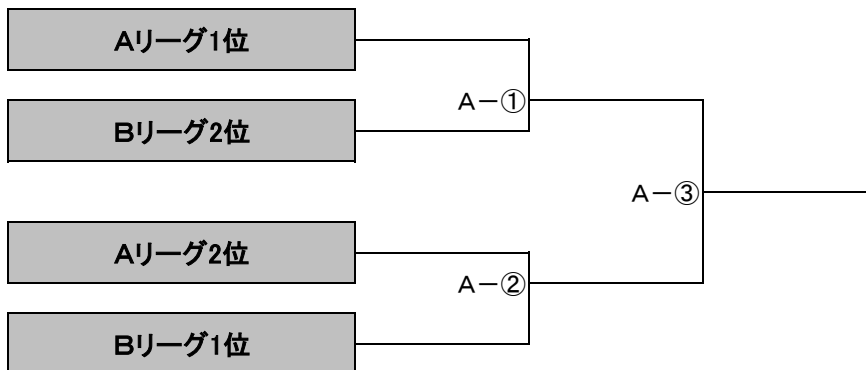

第55回宮崎県スポーツ少年団中央大会 バドミントン競技 組合せ

【 小学生-Aブロック : 8チーム 】

Aリーグ	国富A	三股	妻北B	田野B	勝 敗	順 位
国富A		⑤	③	①		
三股			②	④		
妻北B				⑥		
田野B						

Bリーグ	妻南A	西池	国富C	田野C	勝 敗	順 位
妻南A		⑤	③	①		
西池			②	④		
国富C				⑥		
田野C						

【 決勝トーナメント 】

第55回宮崎県スポーツ少年団中央大会 バドミントン競技 組合せ

【 小学生-Bブロック : 8チーム 】

Cリーグ	田野A	綾	しおみ	妻南B	勝 敗	順 位
田野A		⑤	③	①		
綾			②	④		
しおみ				⑥		
妻南B						

Dリーグ	妻北A	国富B	小松台	高鍋	勝 敗	順 位
妻北A		⑤	③	①		
国富B			②	④		
小松台				⑥		
高鍋						

【 決勝トーナメント 】